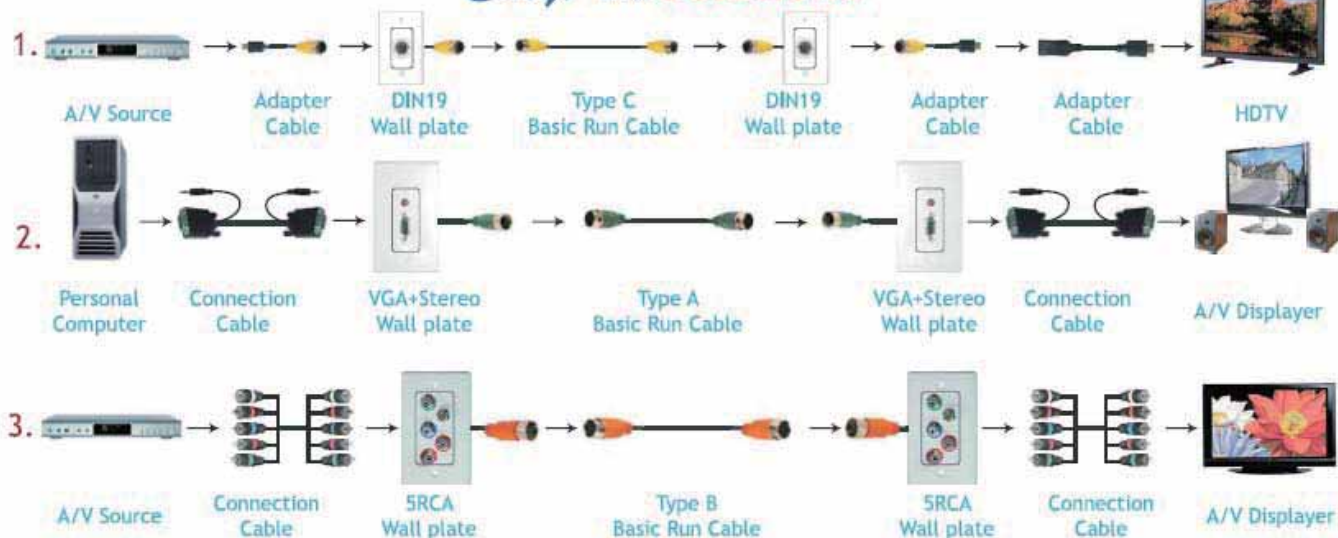

*EasyPull Solutions*

**COMPONENT + DIGITAL AUDIO CABLE SOLUTIONS**

(3 RCA - RED, GREEN, BLUE COLOR) + (1 RCA - ORANGE COLOR)

## A/V Basic Cable

**Z01-A-XX**  
3 Coaxial Din14 PVC Cable

**Z01-B-XX**  
5 Coaxial Din14 PVC Cable

**Z01-C-XX**  
HDMI Din19 PVC Cable

**Z02-C-XX**  
HDMI Din19 CMP Cable

## A/V Adapter Cable

**Z03-4RCA-XX**  
Din14-4RCA A/V Coax Cable

**Z03-5RCA-XX**  
Din14-5RCA A/V Coax Cable

**Z03-3BNC-XX**  
Din14-3BNC A/V Coax Cable

**Z03-5BNC-XX**  
Din14-5BNC A/V Coax Cable

**Z03-HDMI-XX**  
Din19-HDMI A/V Cable