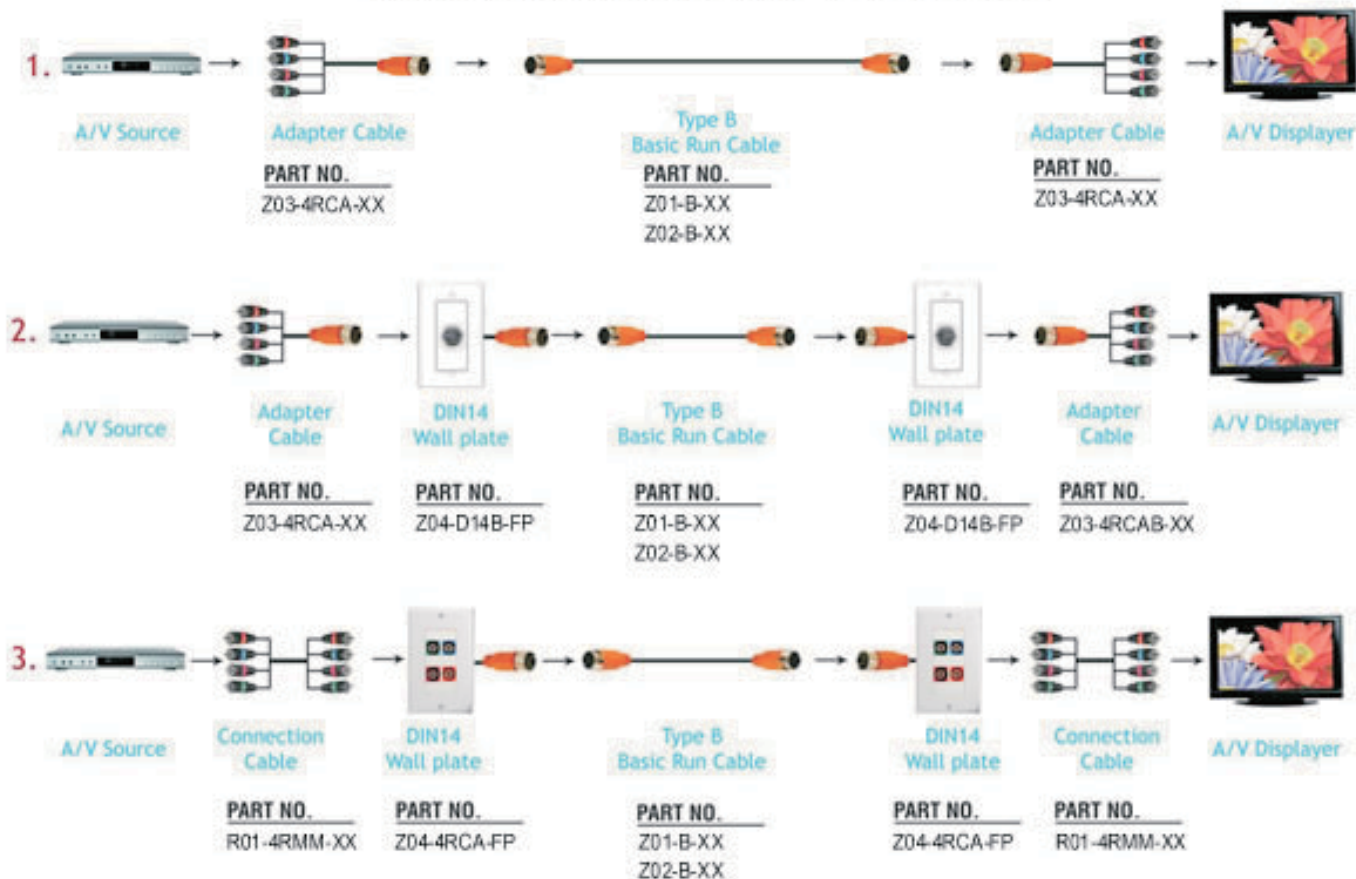

*EasyPull Solutions*

**COMPONENT + DIGITAL AUDIO CABLE SOLUTIONS**

(3 RCA - RED, GREEN, BLUE COLOR) + (1 RCA - ORANGE COLOR)

## A/V Basic Cable

**Z01-A-XX**  
3 Coaxial Din14 PVC Cable

**Z01-B-XX**  
5 Coaxial Din14 PVC Cable

**Z01-C-XX**  
HDMI Din19 PVC Cable

**Z02-C-XX**  
HDMI Din19 CMP Cable

## A/V Adapter Cable

**Z03-4RCA-XX**  
Din14-4RCA A/V Coax Cable

**Z03-5RCA-XX**  
Din14-5RCA A/V Coax Cable

**Z03-3BNC-XX**  
Din14-3BNC A/V Coax Cable

**Z03-5BNC-XX**  
Din14-5BNC A/V Coax Cable

**Z03-HDMI-XX**  
Din19-HDMI A/V Cable